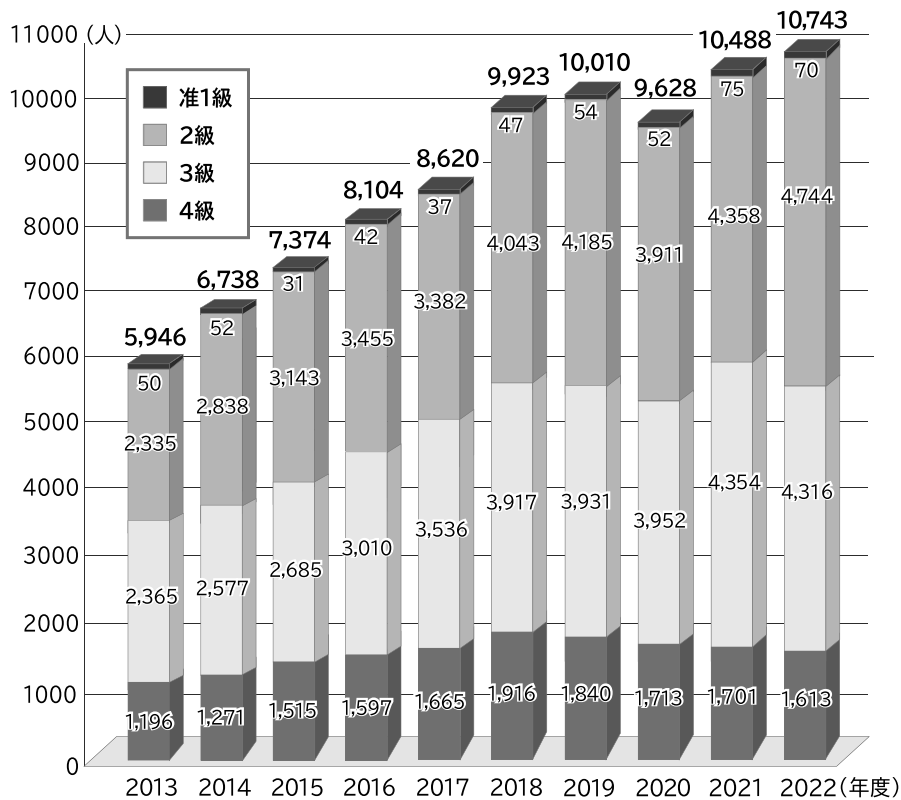

統計資料

■ 合格率 (過去5年間)

等級	年度	2022年度	2021年度	2020年度	2019年度	2018年度
准1級		12.5%	14.1%	2.0%	24.5%	2.4%
2級		57.9%	60.3%	67.7%	58.6%	52.1%
3級		65.6%	61.5%	64.8%	71.1%	67.3%
4級		89.7%	93.3%	92.5%	89.8%	90.1%

■ 受験申込者数 (過去10年間)